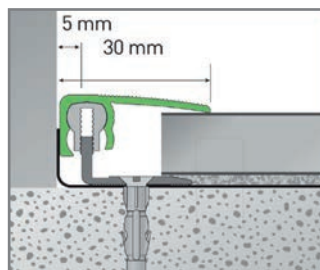

Ukončovací profil hliníkový