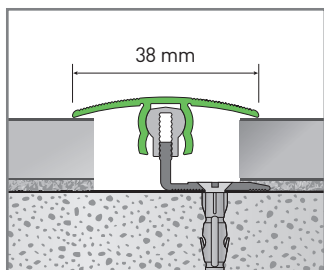

Formát (mm)	10 - 22 x 38 x 900	7 - 18 x 30 x 2700
Nosič	Hliník	Hliník
Záruka	2 roky	2 roky
Kartáčování	Ne	Ne
Obsah balení	1 lišta	1 lišta
Hmotnost balení (kg)	0,45	1,2

Název (dřevina, dekor)	Povrchová úprava	Kód	Dostupnost	Cena bez DPH v Kč/m	Kód	Dostupnost	Cena bez DPH v Kč/m
European Oak	Digitální tisk	APC101	CS	780,-	APE101	CS	712,-
Ivory Oak/Essence Oak	Digitální tisk	APC102	CS	780,-	APE102	CS	712,-
Milk Oak	Digitální tisk	APC103	CS	780,-	APE103	CS	712,-
Desert Oak	Digitální tisk	APC104	CS	780,-	APE104	CS	712,-
Umber Oak	Digitální tisk	APC134	CS	780,-	APE134	CS	712,-
Antique Oak	Digitální tisk	APC106	CS	780,-	APE106	CS	712,-

Přechodový profil hliníkový