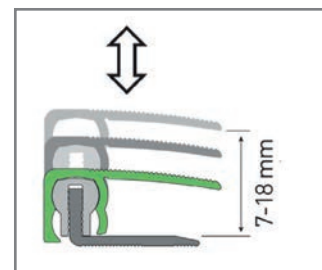

Instalace přechodového profilu hliníkového